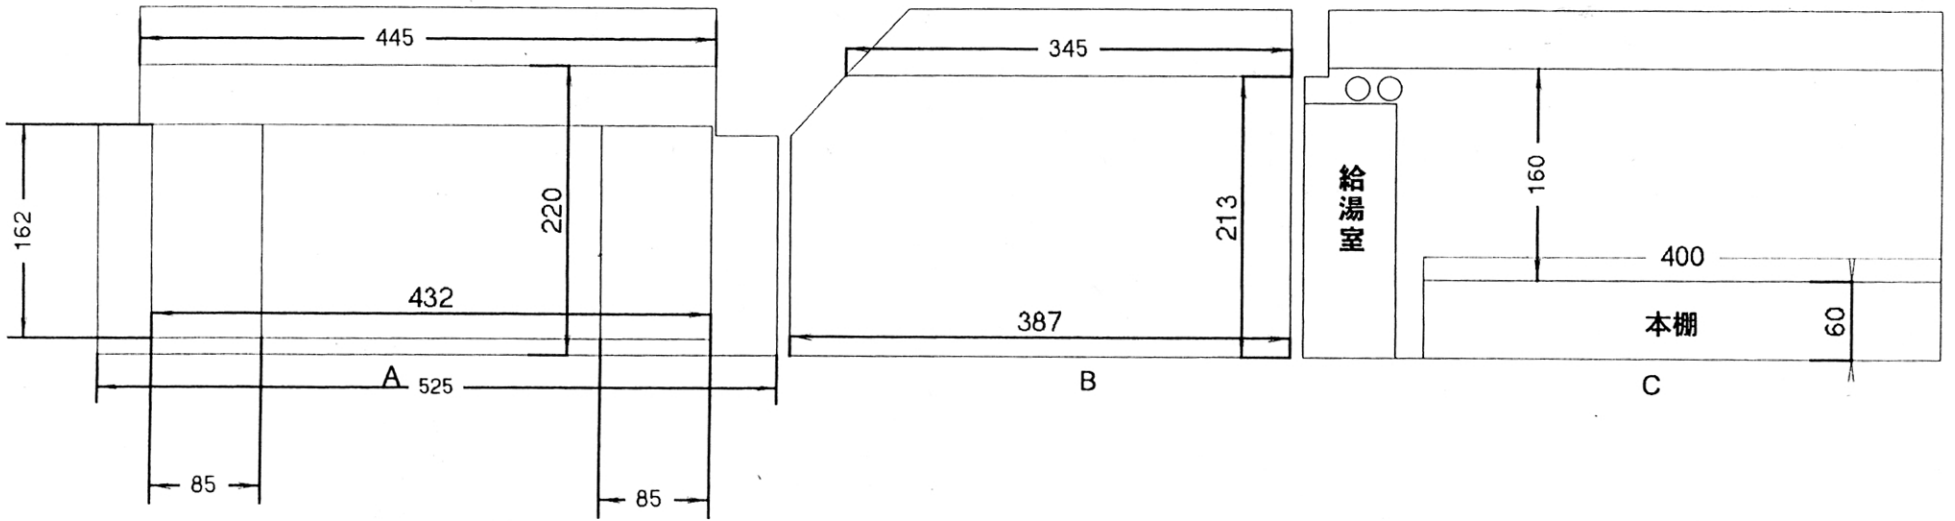

ストライプハウスギャラリー 展開図 (単位: cm)

展示可能壁面積: 約30平方メートル